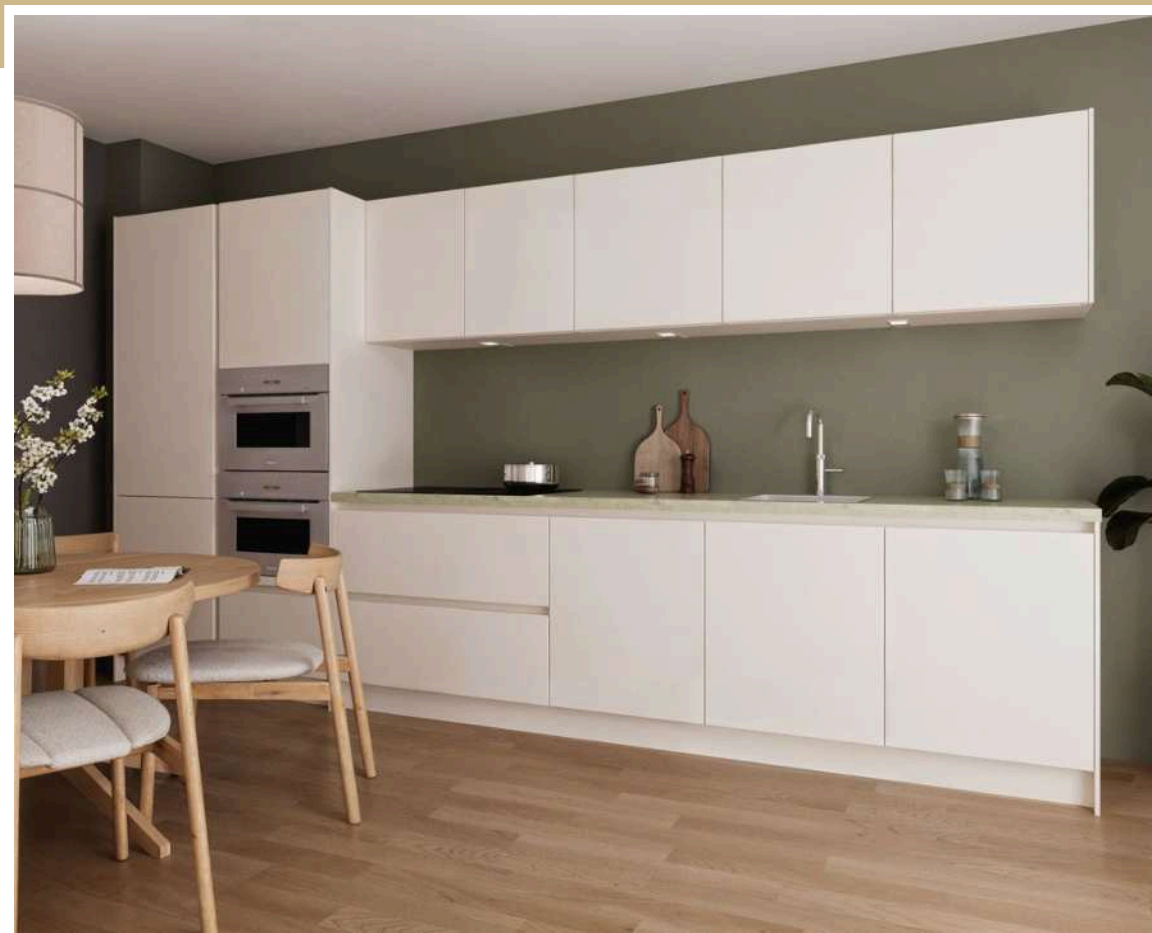

De mogelijkheden om je keuken aan te passen vind je in de 'THUIS upgrade' brochure.

VOORBEELD IMPRESSIE KEUKEN

De keukenopstelling

Dit keukenontwerp is opgenomen in de V.O.N.-prijs van de woning. In deze next125-opstelling is gekozen voor de kleur schelpenwit, Miele apparatuur en een Arte composiet werkblad.

MIELE APPARATUUR combi-magnetron | stoomoven | inductiekookplaat inclusief afzuigstelsel | vaatwasser | koelvries-combinatie
INCLUSIEF Quooker Combi+ keukenmengkraan | RVS spoelbak vlakbouw | verlichtingsset