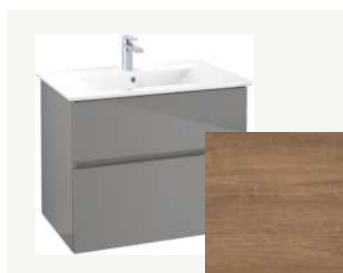

Villeroy & Boch
Verity Line 65 / 120 cm
Kansas Oak