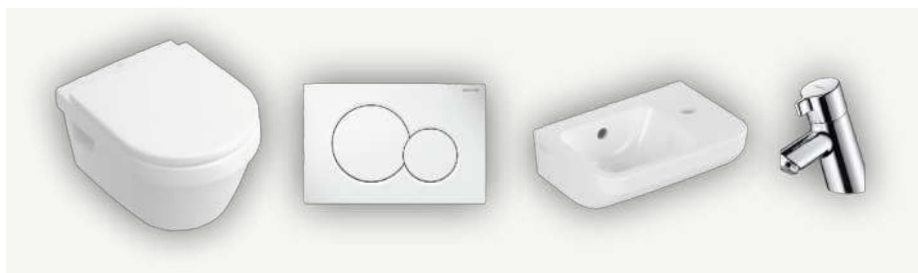

Brownstone

Toiletopstelling

Dit sanitair en deze tegels zijn opgenomen in de V.O.N.-prijs van de woning. De mogelijkheden om je sanitair aan te passen vind je in de 'THUIS upgrade' brochure.

TOILET Villeroy & Boch Architectura wandcloset met zitting, wit | Geberit Sigma O1 bedieningsplaat wit
TOILETRUIMTE FONTEIN Villeroy & Boch Architectura fontein, wit | Hansgrohe Talis S fonteinkraan chroom
TOILETRUIMTE VLOERTEGELS Rako Extra, Dark Grey 60x60 cm
WANDTEGELS Rako Color One, mat wit, 30x60 cm, 150 cm hoog, liggend verwerkt

Badkameropstelling tweede verdieping

WASTAFELMEUBEL Villeroy & Boch Verity Exclusive 60 cm, Nordic Oak | Hansgrohe Talis E wastafelkraan | Villeroy & Boch More to See One spiegel met verlichting 60 cm
DOUCHEOPSTELLING Hansgrohe Croma Select S Vario Ecostat Comfort douchecombinatie chroom | Easydrain draingoot RVS | Holonite dorpel grijs | Huppe Design Pure vrijstaande douchewand
ELEKTRISCHE RADIATOR Zehnder Aura 150 cm, wit
VLOERTEGELS Rako Extra, Dark Grey 60x60 cm
WANDTEGELS Rako Color One, mat wit, 30x60 cm, ca. 265 cm hoog, liggend verwerkt

Badkameropstelling derde verdieping

WASTAFELMEUBEL Villeroy & Boch Verity Exclusive 60 cm, Nordic Oak | Hansgrohe Talis wastafelkraan | Villeroy & Boch More to See One spiegel met verlichting 60 cm
BADOPSTELLING bnr 1 Villeroy & Boch Architectura ligbad 160x70 cm wit | bnr 2-3 Villeroy & Boch Libra ligbad 180x80 cm | Hansgrohe Ecostat Comfort badthermostaatkraan chroom | Hansgrohe Croma Select S badset chroom
ELEKTRISCHE RADIATOR Zehnder Aura 150 cm, wit
VLOERTEGELS Rako Extra, Dark Grey 60x60 cm
WANDTEGELS Rako Color One, mat wit, 30x60 cm, ca. 265 cm hoog, liggend verwerkt