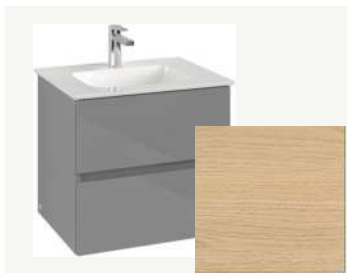

Villeroy & Boch
Verity Exclusive 60 cm
Nordic Oak