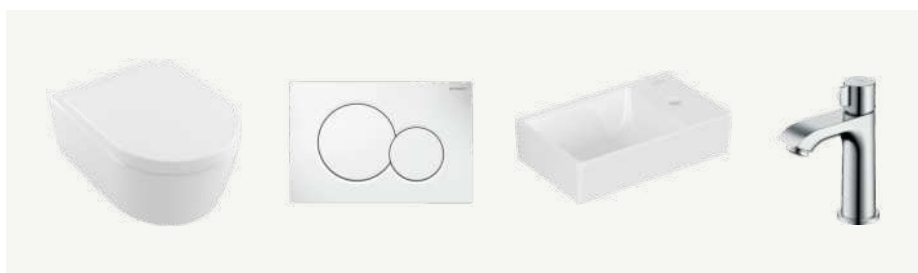

Summit

Toiletopstelling

Dit sanitair en deze tegels zijn opgenomen in de V.O.N.-prijs van de woning. De mogelijkheden om je sanitair aan te passen vind je in de 'THUIS upgrade' brochure.

TOILET Villeroy & Boch Avento wandcloset met zitting, wit | Geberit Sigma 01 bedieningsplaat wit
TOILETRUIMTE FONTEIN Villeroy & Boch Avento fontein, wit | Hansgrohe Metris fonteinkraan chroom
TOILETRUIMTE VLOERTEGELS Motto Residential grijs 60x60 cm **WANDTEGELS** Motto Lake, mat wit, 30x60 cm, 150 cm hoog, liggend verwerkt

Badkameropstelling 1

WASTAFELMEUBEL Villeroy & Boch Verity Line 120 cm, Kansas Oak | Hansgrohe Metris 110 wastafelkraan 2x | Geberit Xeno spiegel met verlichting 120 cm **DOUCHEOPSTELLING** Hansgrohe Croma Select S Vario Ecostat Comfort douchecombinatie chroom | Joulia Inline draingoot RVS | Holonite dorpel grijs | Huppe Design Pure vrijstaande douchewand
BADOPSTELLING Villeroy & Boch O'Nova Design 180x80 cm wit | Hansgrohe Ecostat Comfort badthermostaat | Hansgrohe Croma Select S badset **TOILETOPSTELLING** Villeroy & Boch Avento wandcloset met zitting, wit | Geberit Sigma 01 bedieningsplaat wit **ELEKTRISCHE RADIATOR** Zehnder Aura 150 cm, wit **VLOERTEGELS** Mosa Residential 60x60 cm **WANDTEGELS** Motto Lake mat wit, 30x60 cm, ca. 265 cm hoog, liggend verwerkt